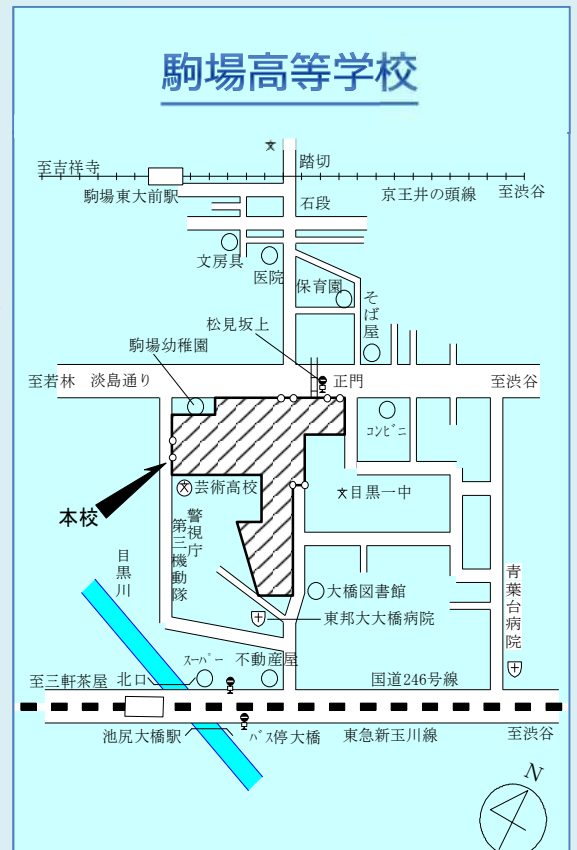

## ★生徒ホール★

**展示 10:00～15:30**

生徒等作品展示：久我山青光学園／中央ろう学校／青鳥特別支援学校／しいの木特別支援学校／永福学園／田園調布特別支援学校／志村学園／北特別支援学校／大泉特別支援学校／高島特別支援学校／王子特別支援学校／王子第二特別支援学校／石神井特別支援学校／板橋特別支援学校／練馬特別支援学校／豊島高校

**喫茶 10:30～14:00**

喫茶：青鳥特別支援学校  
パン販売：pukupuku／しいの実社

## ★校舎1階ロビー★

**販売 10:30～14:00**

成果物の販売：中野特別支援学校／三宅高校／板橋特別支援学校／練馬特別支援学校／園芸高校／杉並工業高校／大島高校／中野工業高校／農芸高校

会場に駐車場はございません。公共交通機関を御利用ください。